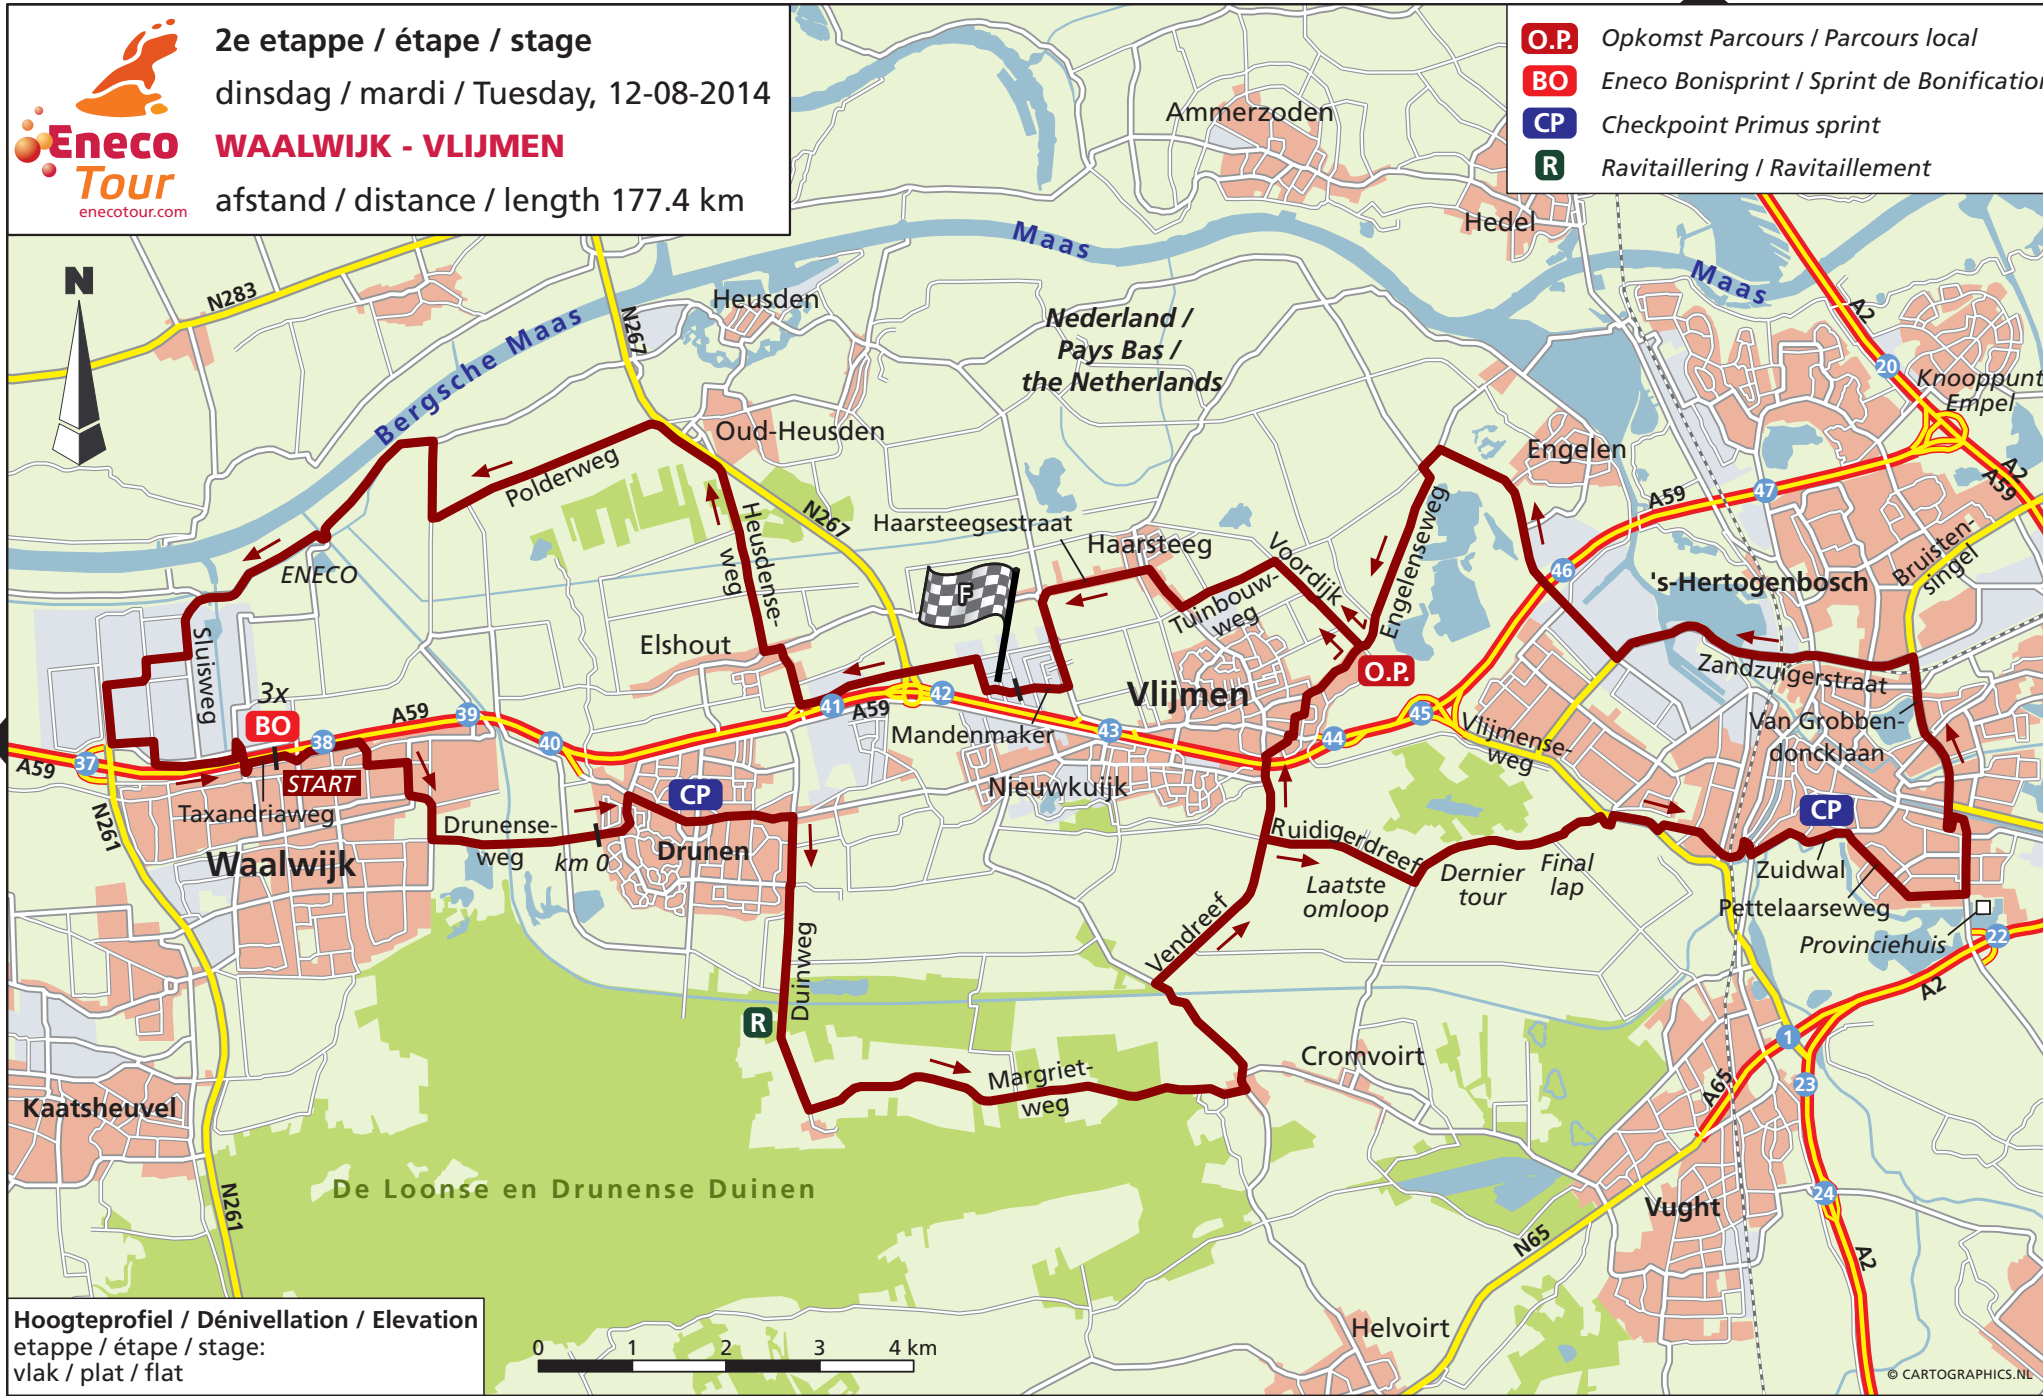

2e etappe / étape / stage
 dinsdag / mardi / Tuesday, 12-08-2014
WAALWIJK - VLIJMEN
 afstand / distance / length 177.4 km

ZALTBOMMEL

- O.P.** Opkomst Parcours / Parcours local
- BO** Eneco Bonisprint / Sprint de Bonification
- CP** Checkpoint Primus sprint
- R** Ravitaillering / Ravitaillement

A2 / EINDHOVEN / GELEEN / MAASTRICHT

ROSMALEN / OSS

ROSMALEN / OSS

Hoogteprofiel / Dénivellation / Elevation
 etappe / étape / stage:
 vlak / plat / flat

TILBURG

BOXTEL / EINDHOVEN